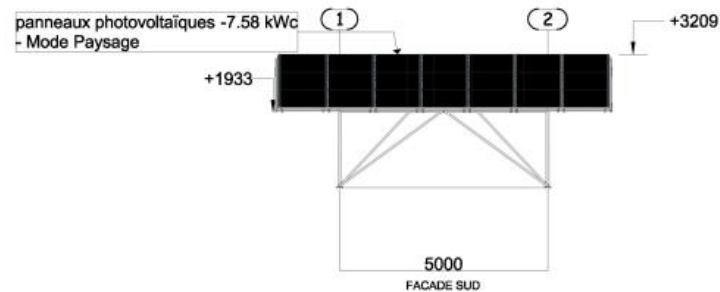

ÉLÉMENTS TECHNIQUES